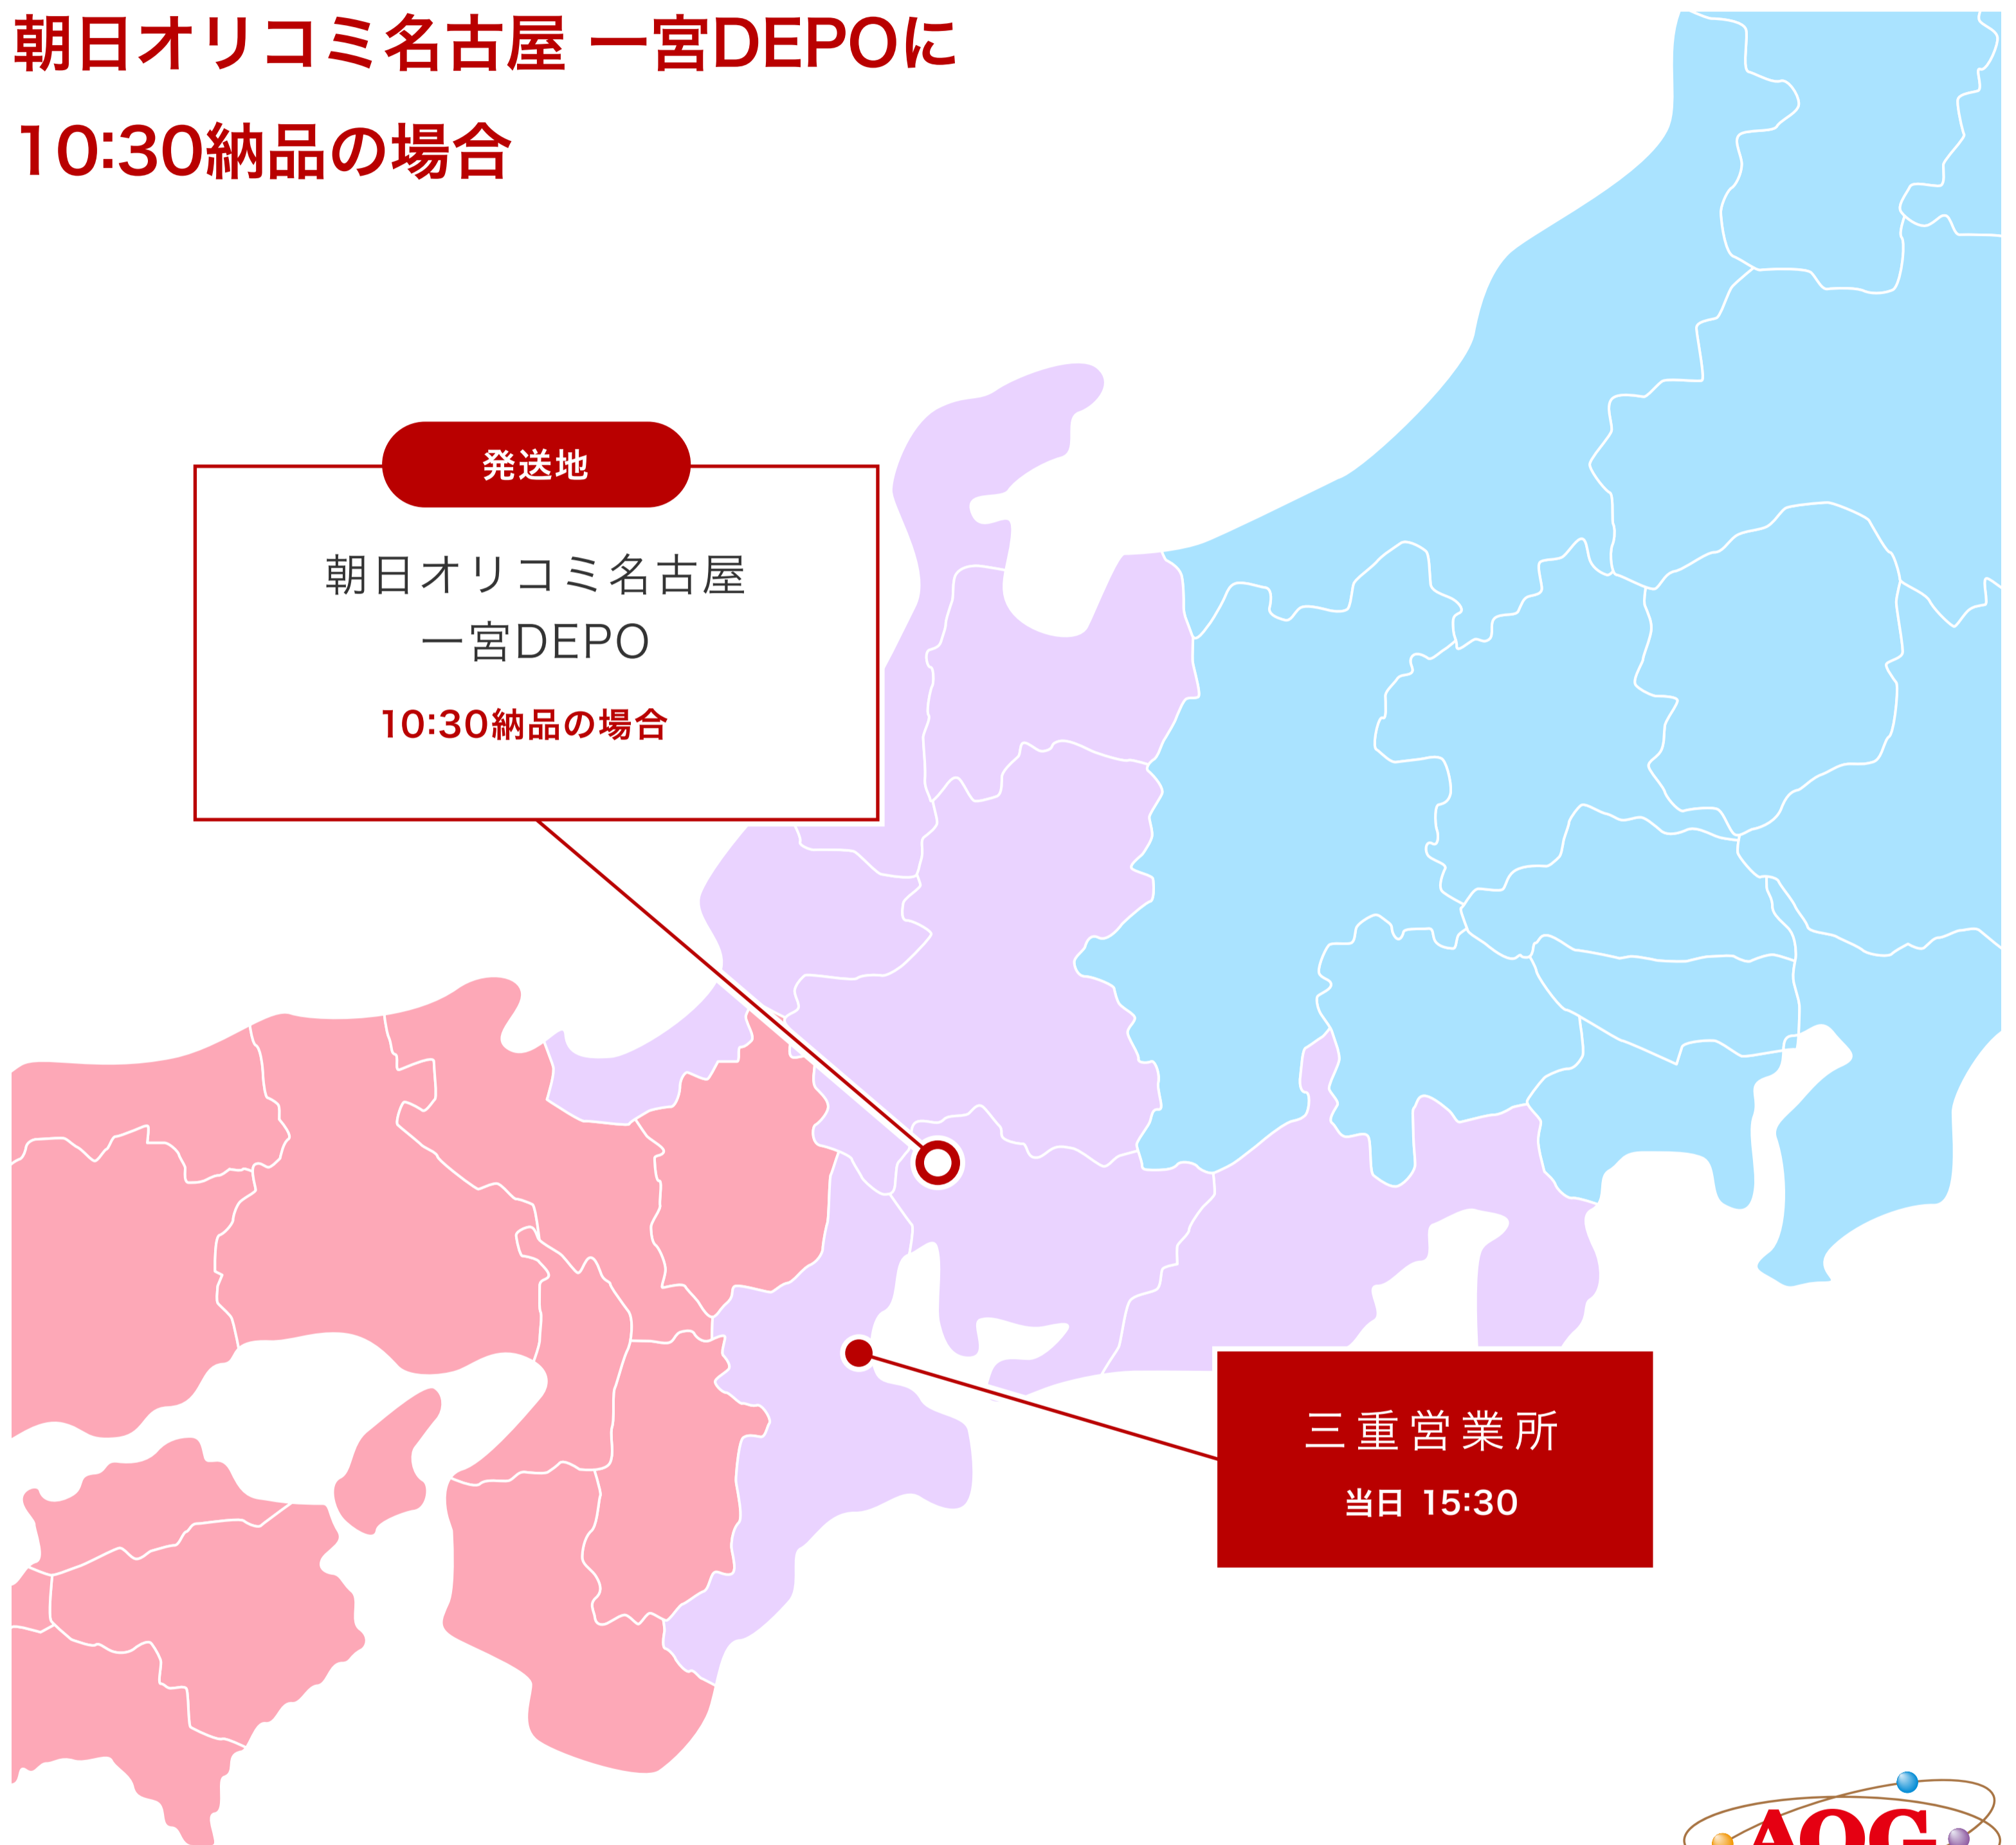

朝日オリコミ名古屋 一宮DEPOに 10:30納品の場合

※天災事変その他やむを得ない事由により期限内に納入する事が出来ない場合がございます。

※当日納品便は月曜日～土曜日に限ります。

※納品日時が通常納期以外の特別な日時指定及び日・祝日に納品する場合は、都度ご相談ください。

★大まかな配送時間の目安です。詳細については、別途、お問い合わせください。