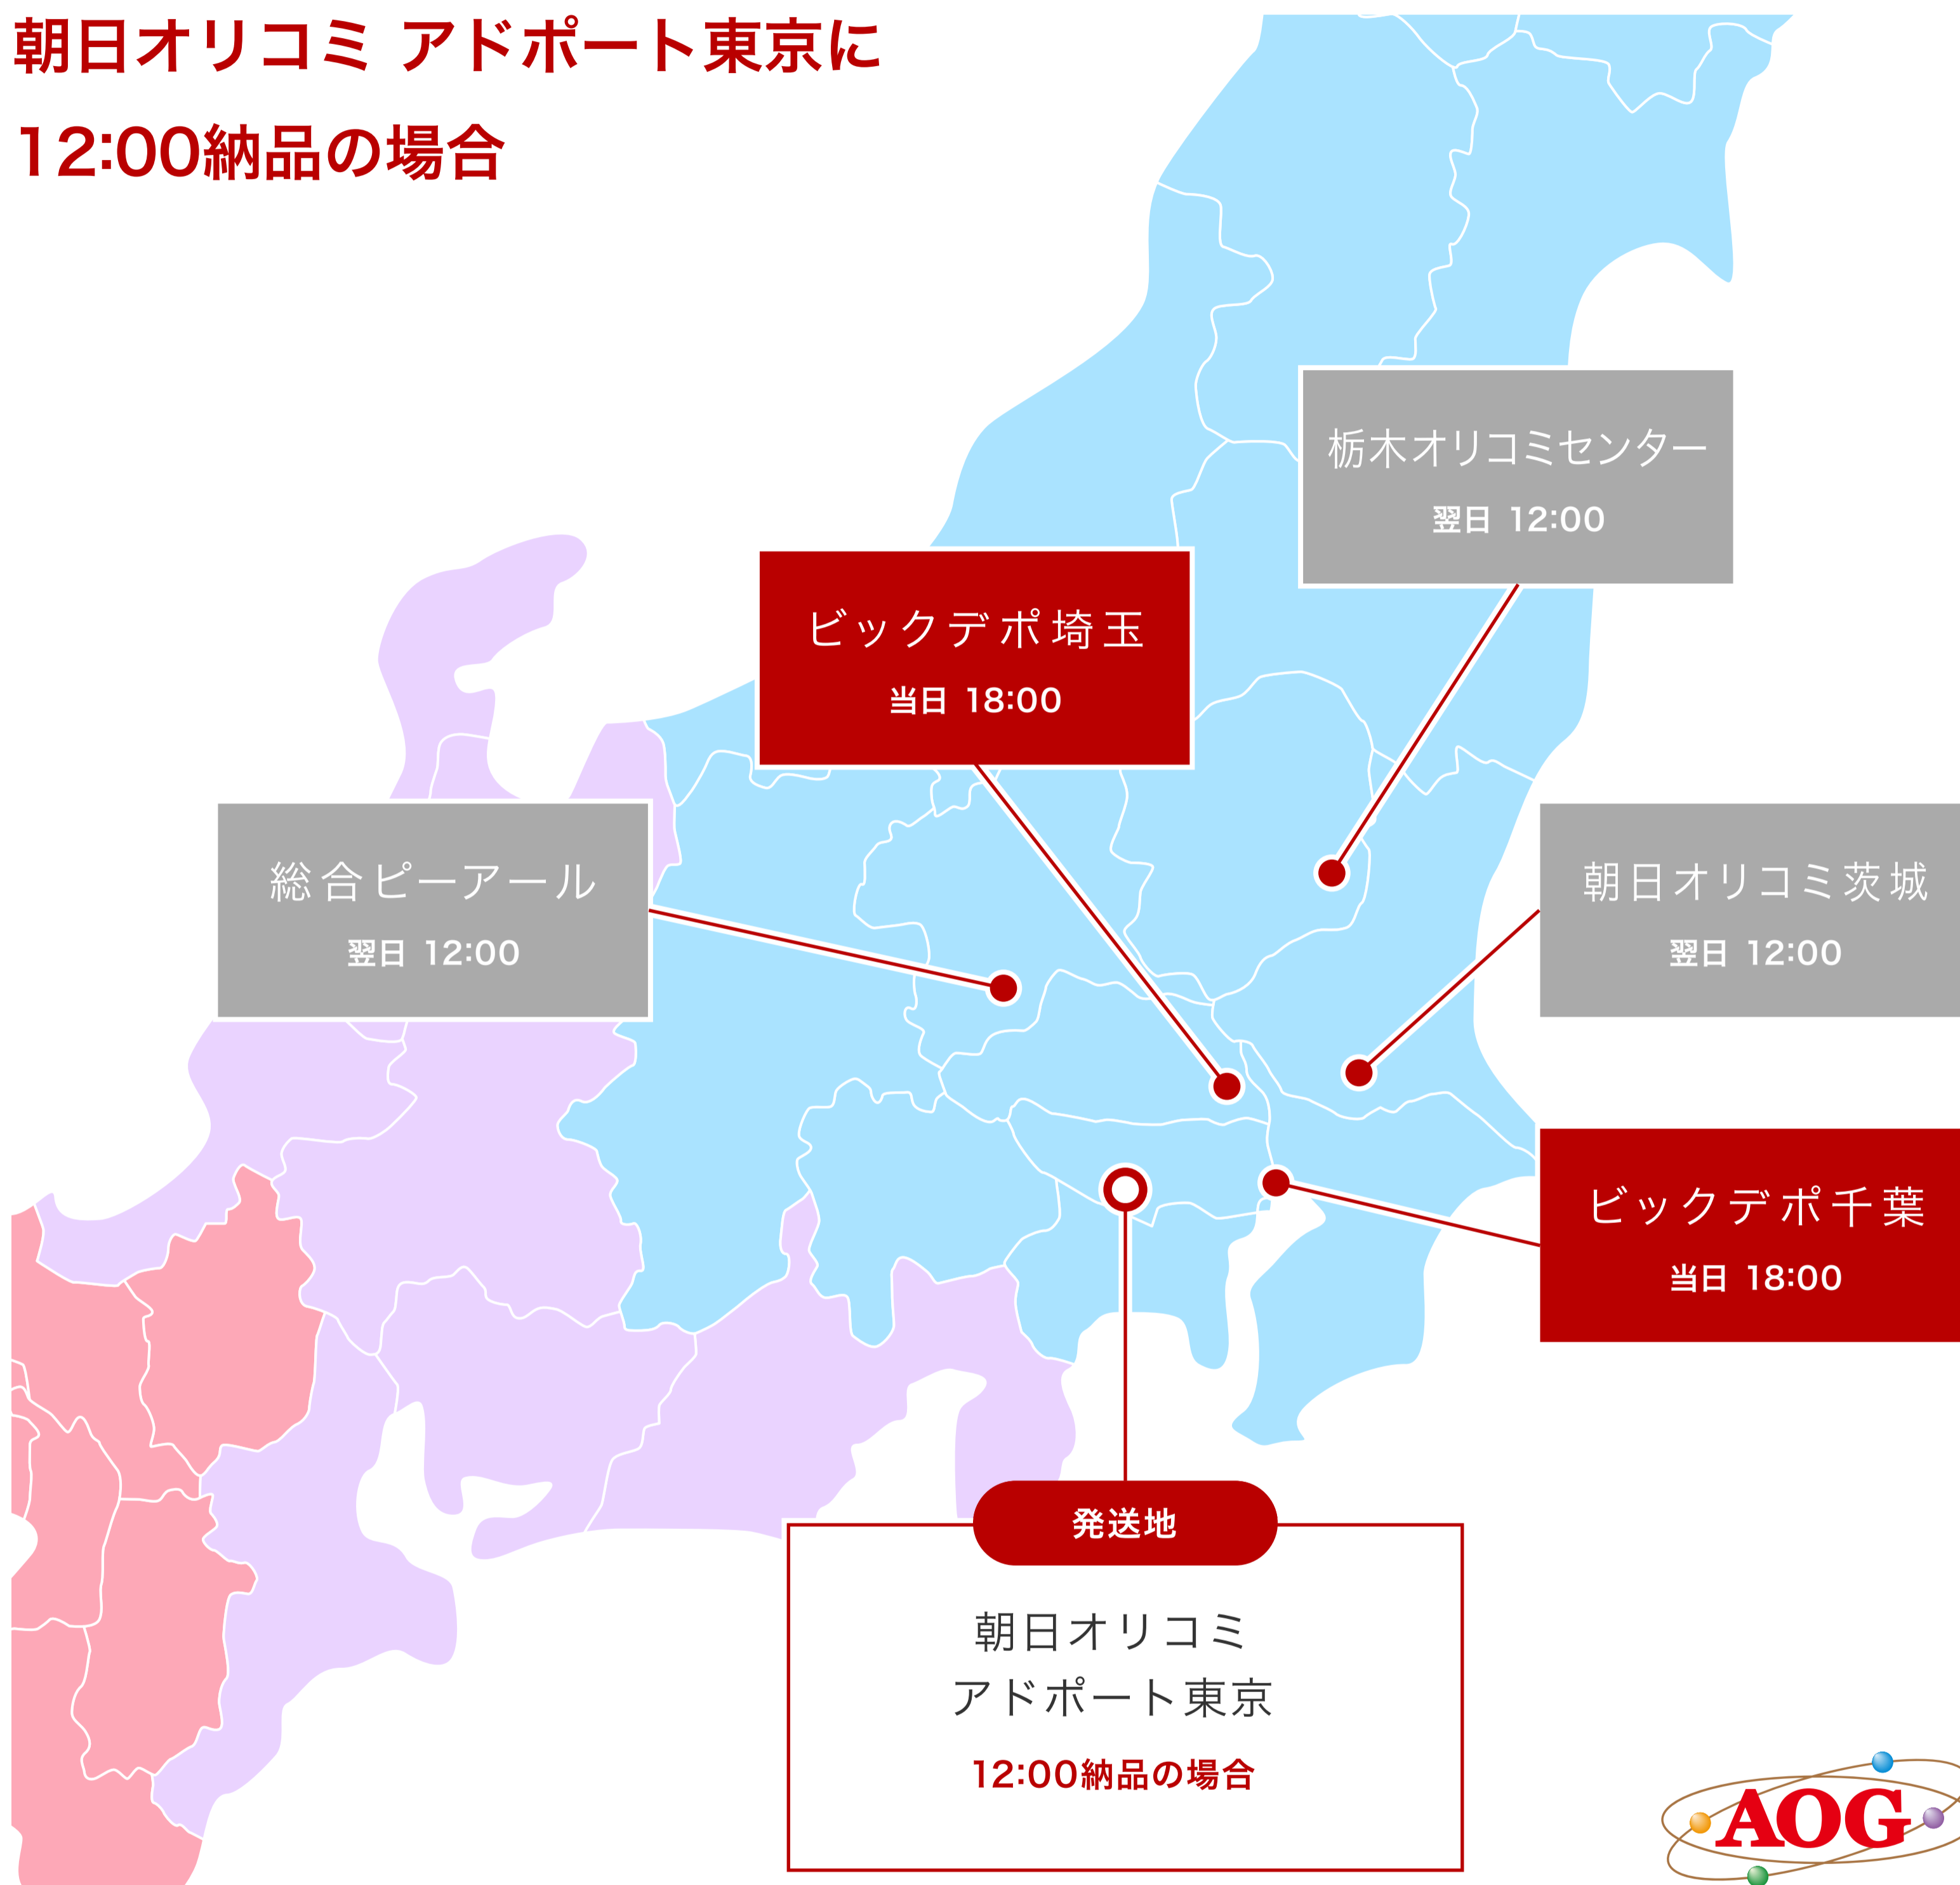

朝日オリコミ アドポート東京に 12:00納品の場合

※天災事変その他やむを得ない事由により期限内に納入する事が出来ない場合がございます。

※当日納品便は月曜日～土曜日に限ります。

※納品日時が通常納期以外の特別な日時指定及び日・祝日に納品する場合は、都度ご相談ください。

★大まかな配送時間の目安です。詳細については、別途、お問い合わせください。